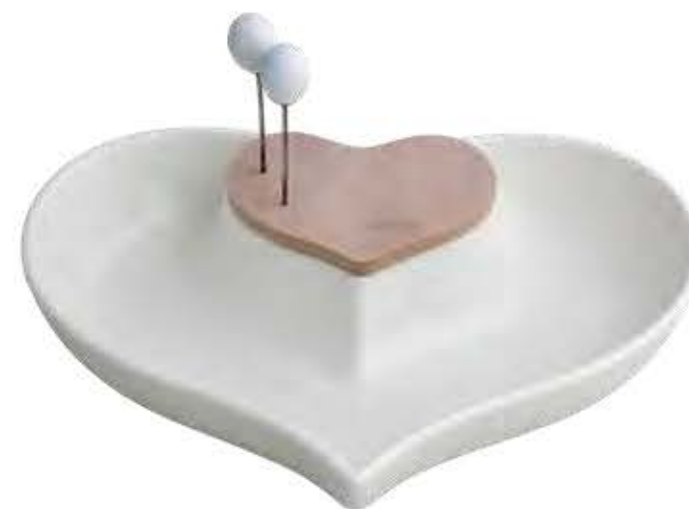

54604

Antipastiera
quadrifoglio cuori porcellana bianca
c/supporto bamboo naturale
cm ø 20x12,5h

53077

Portassaggi
3 cuori porcellana bianca
c/supporto bamboo naturale
cm 20x20

53078

Portassaggi
tris di cuori porcellana bianca
c/supporto bamboo naturale
cm 27x11,5x4h

53376

Antipastiera
cuore nel cuore porcellana bianca
bamboo naturale c/2 forchettine inox
cm 29x24x5h

53084

Alzata
doppio cuore porcellana
bianca/bamboo naturale
cm 20x21x20,5h