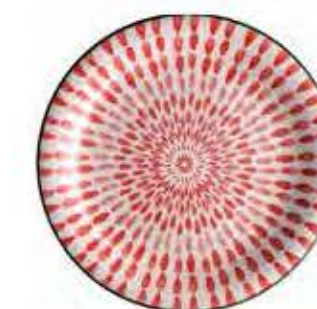

53304
Piatto fondo
rosso dolomite
cm ø 21

53305
Piattino
rosso dolomite
cm ø 19,5

53306
Piatto piano
lime dolomite
cm ø 27

53307
Piatto fondo
lime dolomite
cm ø 21

53308
Piattino
lime dolomite
cm ø 19,5

53313