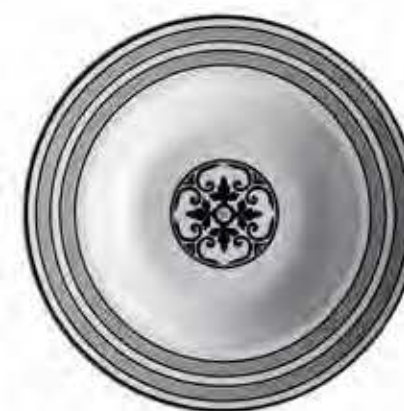

Alhambra collection

Eleganza e design trovano la loro espressione in un gioco di contrasti per una collezione unica ed originale.

53209
Tavola 18 pz.
porcellana
cm ø 26,5 piano
cm ø 22 fondo
cm ø 19 piattino