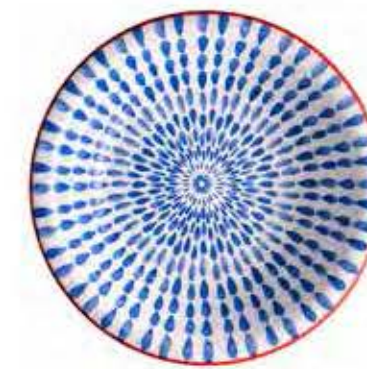

53301
Piatto fondo
blu dolomite
cm ø 21