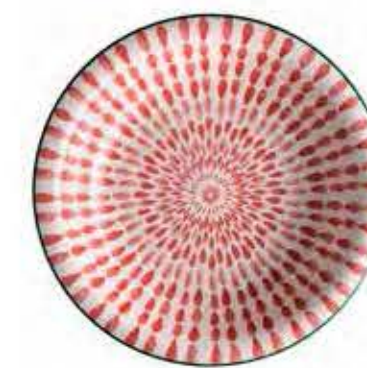

53304
Piatto fondo
rosso dolomite
cm ø 21

53305
Piattino
rosso dolomite
cm ø 19,5

53306
Piatto piano
lime dolomite
cm ø 27

53307
Piatto fondo
lime dolomite
cm ø 21

53308
Piattino
lime dolomite
cm ø 19,5

53313