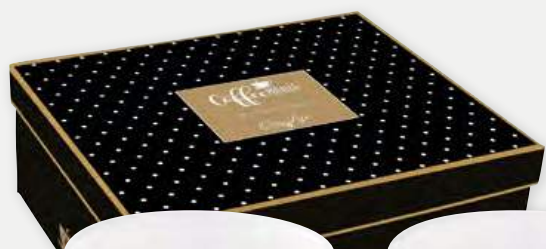

**30,00 € U.I. 2 pz.**

VISTA DALL'ALTO, SCATOLA APERTA

**art. 127 CMGM** 110 ml  
Set 6 bicchierini caffè in porcellana  
con piattini in bambù in scatola regalo  
**30,00 € U.I. 2 pz.**

VISTA DALL'ALTO, SCATOLA APERTA