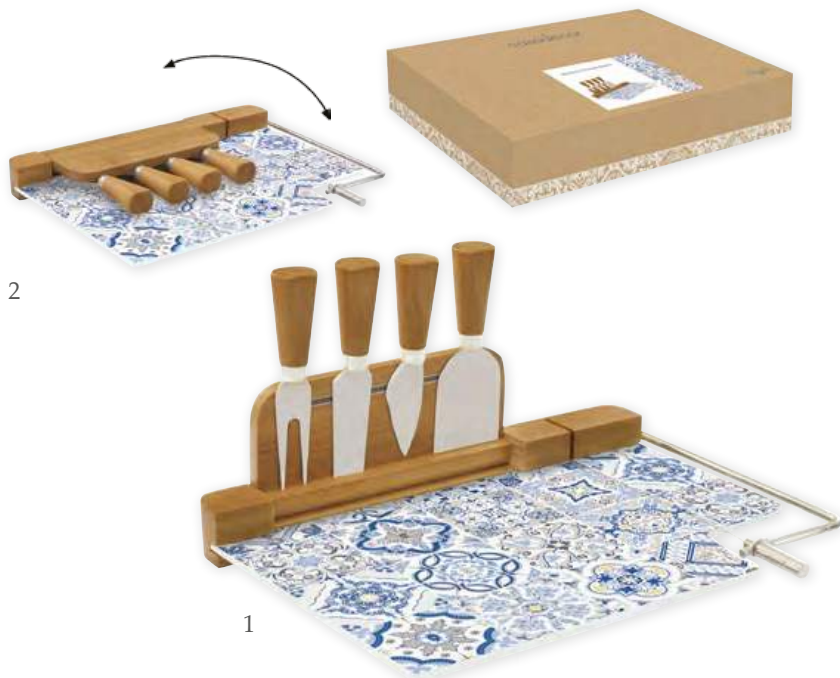

11,50 € U.I. 6 pz.

8 001544 099040

art. 1668 CADB Ø11xh19 cm
Barattolo in porcellana

23,00 € U.I. 2 pz.

8 001544 099149

art. 1667 CADB Ø11 x h 14 cm
Barattolo in porcellana

18,00 € U.I. 3 pz.

8 001544 099125

art. 810 CADB
BAMBOO CHEESE BOARD WITH WIRE

31,5 x 20 cm

Contiene: 4 coltelli formaggio 1 tagliere in vetro

Facile da riporre con base per coltelli ripiegabile

39,00 € U.I. 3 pz.

art. 890 CADB
BAMBOO CHEESE SERVING TRAY