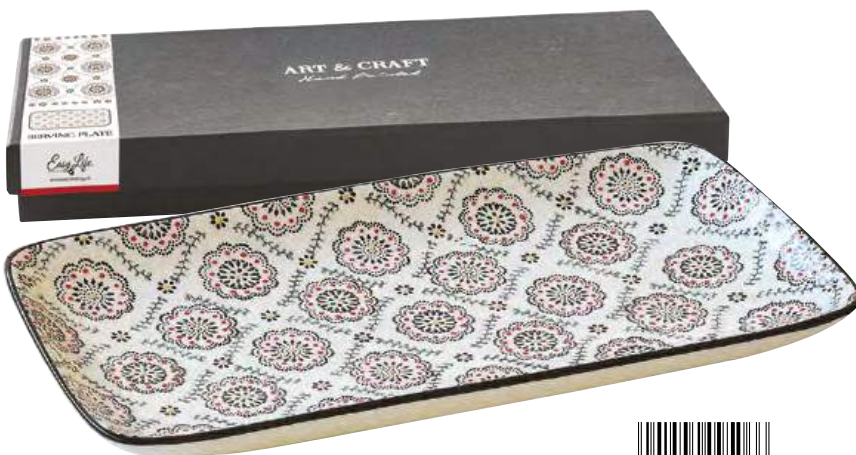

8 001544 094854

art. 1755 TEXT Ø 15 cm
Ciotola in gres dipinta a mano

14,00 € U.I. 6 pz.

8 001544 094946

art. 1755 TEXTB Ø 15 cm
Ciotola in gres dipinta a mano

14,00 € U.I. 6 pz.

8 001544 103570

8 001544 095066