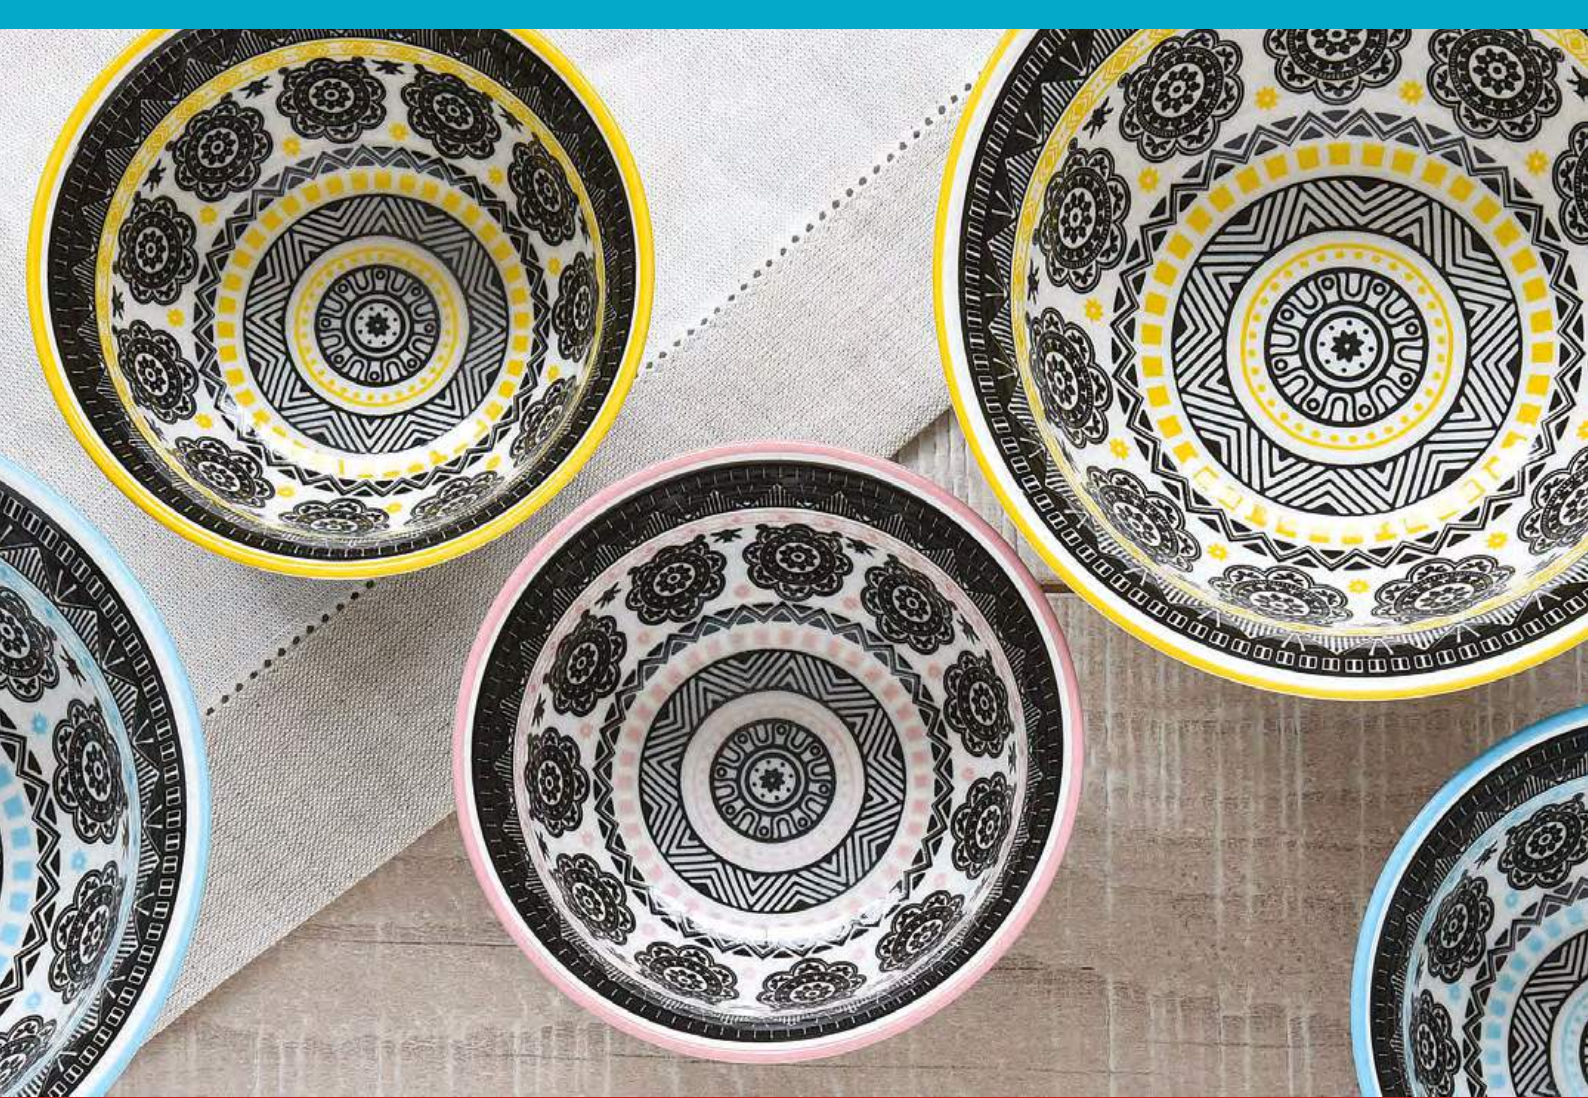

8 001544 103167

art. 426 FLEA Ø 11 cm
Set 4 ciotole in gres in scatola regalo

23,00 € U.I. 3 pz.

8 001544 103228

DESIGN + *Art*

art. 425 ETHB Ø 15 cm
Set 2 ciotole in gres in scatola regalo
23,00 € U.I. 3 pz.