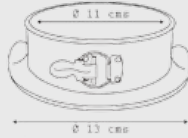

art. 1905 KITE 100 ml
Set 2 tazzine caffè con piattino in porcellana

18,00 € U.I. 6 pz.

8 001544 100296

art. 1917 KITE
 Ø 11 cm - Ø 13 cm
 Tortiera in porcellana

19,00 € U.I. 3 pz.

8 001544 100425

art. 1918 KITE
 Ø 22 cm - Ø 28 cm
 Tortiera in porcellana