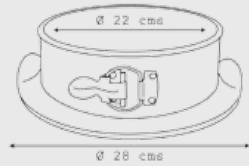

art. 1917 KITE
Ø 11 cm - Ø 13 cm
Tortiera in porcellana

19,00 € U.I. 3 pz.

8 001544 100425

art. 1918 KITE
Ø 22 cm - Ø 28 cm
Tortiera in porcellana

45,00 € U.I. 2 pz.

8 001544 100432