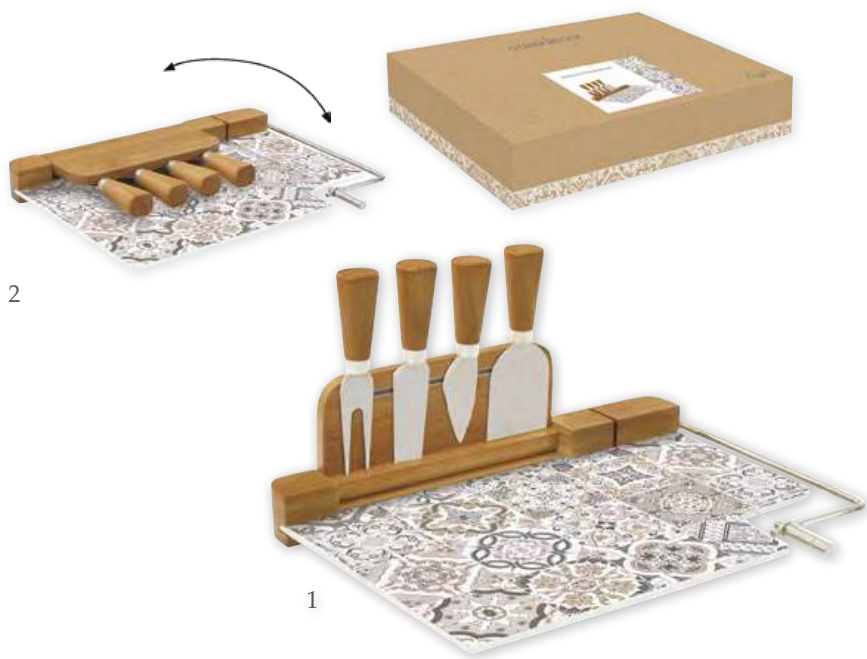

11,50 € U.I. 6 pz.

8 001544 099057

art. 1668 CADG Ø 11 x h 19 cm
Barattolo in porcellana

23,00 € U.I. 2 pz.

8 001544 099156

art. 1667 CADG Ø 11 x h 14 cm
Barattolo in porcellana

18,00 € U.I. 3 pz.

8 001544 099132

art. 810 CADG
BAMBOO CHEESE BOARD WITH WIRE

31,5 x 20 cm

Contiene: 4 coltelli formaggio 1 tagliere in vetro

Facile da riporre con base per coltelli ripiegabile

39,00 € U.I. 3 pz.

art. 890 CADG
BAMBOO CHEESE SERVING TRAY