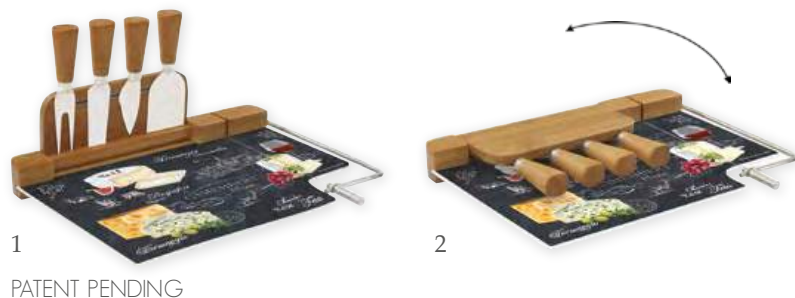

art. 810 WOCH
BAMBOO CHEESE BOARD WITH WIRE

31,5 x 20 cm

Contiene: 4 coltelli formaggio 1 tagliere in vetro

Facile da riporre con base per coltelli ripiegabile

39,00 € U.I. 3 pz.

8 001544 008097

PATENT PENDING

art. 891 WOCH
BAMBOO CHEESE BOARD SET

25,5 x 25,5 cm

Contiene: 1 cassetto estraibile con 4 coltellini formaggio,
 1 tagliere in vetro removibile per preservare il bambu' da
 graffiature

49,00 € U.I. 3 pz.