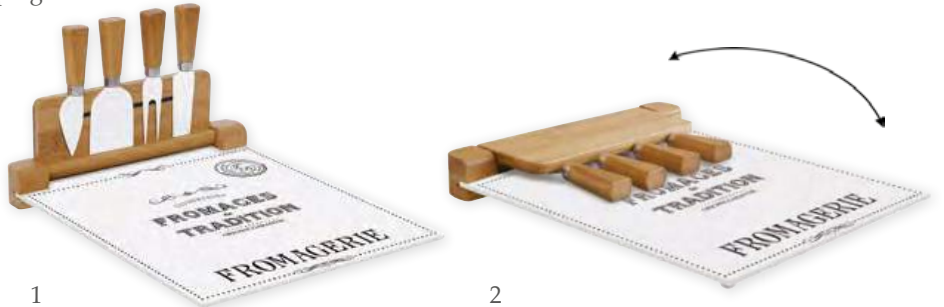

8 001544 020792

art. 441 DEGO
CHEESE LAZY SUSAN
Ø 32 cm
Piatto servi-formaggio girevole
25,00 € U.I. 4 pz.

art. 890 DEGO
BAMBOO CHEESE SERVING TRAY

44 x 28 cm

Contiene: 1 tagliere servi-formaggio di vetro,
4 coltelli formaggio con manico di legno

45,00 € U.I. 3 pz.

art. 848 DEGO
BAMBOO CHEESE BOARD

30x25 cm

Contiene: 1 tagliere servi-formaggio di vetro,
4 coltelli formaggio con manico di legno

Facile da riporre con base per coltelli ripiegabile

40,00 € U.I. 3 pz.

PATENT PENDING

art. 810 DEGO
BAMBOO CHEESE BOARD WITH WIRE

31,5x20 cm

Contiene: 4 coltelli formaggio, 1 tagliere di vetro

Facile da riporre con base per coltelli ripiegabile

39,00 € U.I. 3 pz.

PATENT PENDING