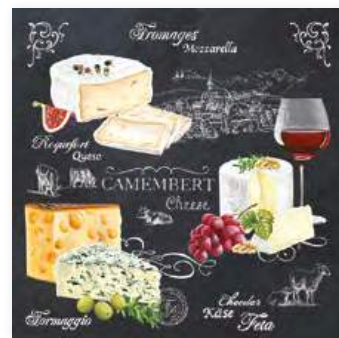

27,00 € U.I. 3 pz.

art. 911 WOCH
CHEESE SERVING PLATTER

Ø 30 cm
 Piatto servi-formaggio in porcellana

35,00 € U.I. 3 pz.

art. 414 WOCH

33 x 33 cm
 Conf. 20 tovaglioli di carta 3 veli

3,95 € U.I. 12 pz.

art. 894 WOPA
APPETIZER SET