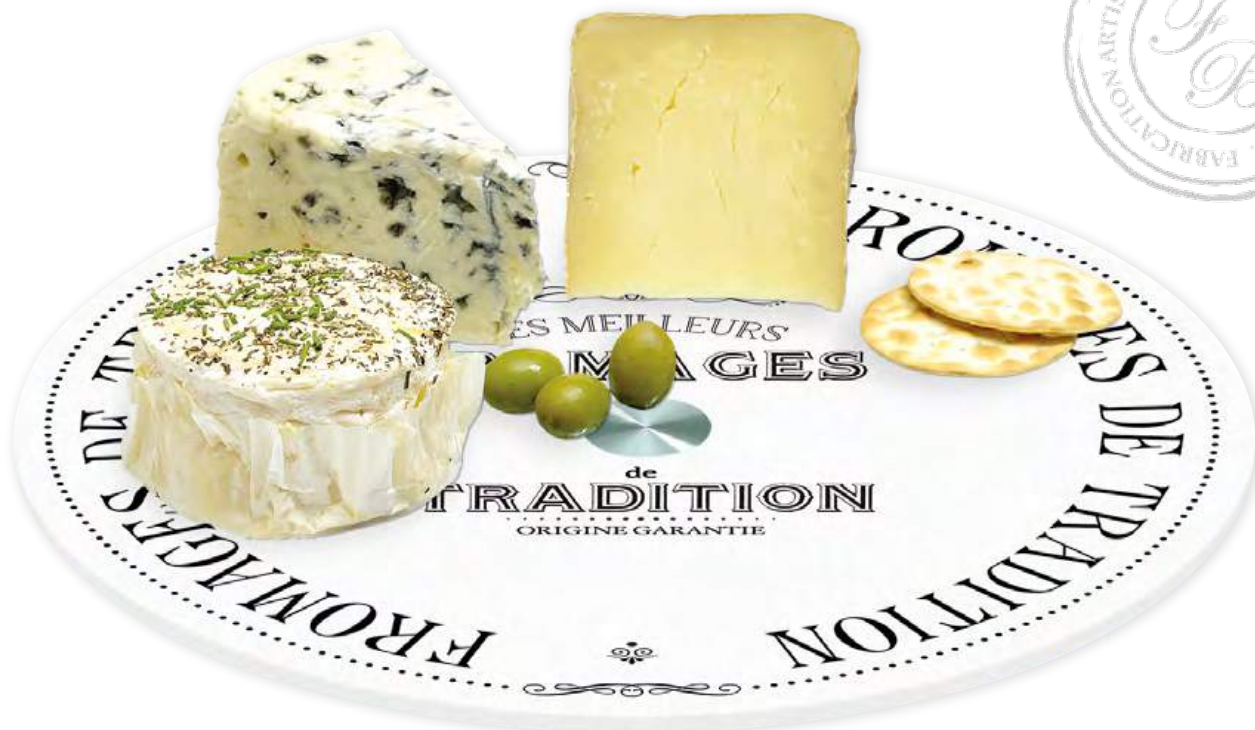

8 001544 020792

art. 441 DEGO
CHEESE LAZY SUSAN
Ø 32 cm
Piatto servi-formaggio girevole
25,00 € U.I. 4 pz.

art. 890 DEGO
BAMBOO CHEESE SERVING TRAY

44 x 28 cm

Contiene: 1 tagliere servi-formaggio di vetro,
4 coltelli formaggio con manico di legno